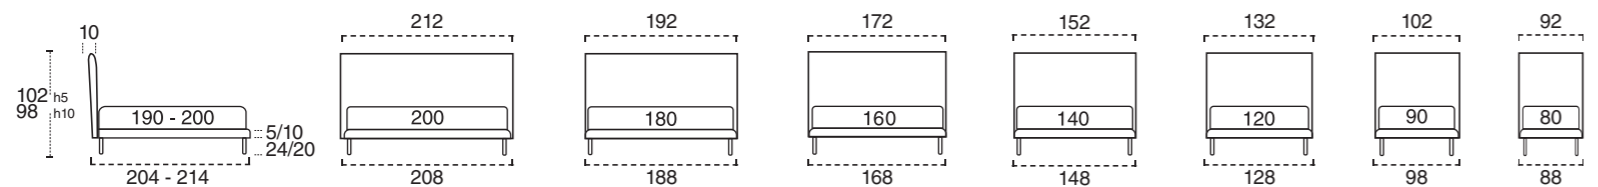

ARATA H. 5 / H. 10 CM

PIEDINI PER GIROLETTO H. 5/10 CM / FEET FOR BED FRAME H. 5/10 CM

STANDARD CM. 24/20	FINITURA OPTIONAL	OPTIONAL						FINITURA RAL
LEGNO.WOOD BLACK	BIANCO NATURALE	LEGNO.WOOD BLACK BIANCO NATURALE	LEGNO.WOOD BLACK BIANCO NATURALE	METALLO.METAL BLACK CROMO	PLEXIGLASS	METALLO.METAL TITANIO	METALLO.METAL TITANIO SOLO SU GIROLETTO H10 ONLY FOR H10 BED FRAME	SUPPLEMENTARE PER TUTTI I PIEDI OPTIONAL FOR ALL FEET

SISTEMI PER GIROLETTO H. 25 E H. 30 CM / LIFT UP MECHANISMS FOR BED FRAME H. 25/H. 30 CM

SISTEMA ALZARETE YPSILON YPSILON LIFT-UP MECHANISM FOR BED BASE	SISTEMA ALZARETE MASTER MASTER LIFT UP MECHANISM FOR BED BASE	SISTEMA ALZARETE MASTER PLUS DOPPIO PISTONE DI SERIE MASTER PLUS LIFT UP MECHANISM FOR BED BASE DOUBLE PISTON INCLUDED	OPTIONAL GIROLETTO INSIDE / OPTIONAL INSIDE RING
			IL MATERASSO VIENE INCASSATO DI 6.5 CM ALL'INTERNO DEL GIROLETTO. DISPONIBILE SOLO SU H. 25/H. 30 CM PER SISTEMI ALZARETE Y E MASTER CON RETE STANDARD O DELUXE. MATTRESS IS RECESSED IN THE BED'S STRUCTURE FOR 6.5 CM. AVAILABLE ONLY FOR H. 25/H. 30 CM Y AND MASTER LIFTING UP MECHANISM WITH STANDARD BASE OR DELUXE BASE.
			--- STANDARD — INSIDE - 6,5 CM