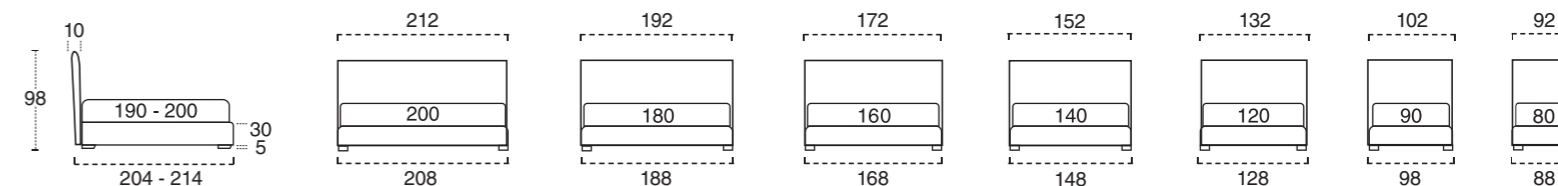

ARATA H. 30 CM

PIEDINI PER GIROLETTO H. 30 CM / FEET FOR BED FRAME H. 30 CM

STANDARD CM. 5	FINITURA OPTIONAL	OPTIONAL N CM. 5	P CM. 5	L CM. 10	M CM. 10	C CM. 12	F CM. 12	FINITURA RAL
LEGNO.WOOD BLACK	BIANCO NATURALE	LEGNO.WOOD BLACK BIANCO NATURALE	METALLO.METAL BLACK CROMO	METALLO.METAL GRIGIO	LEGNO.WOOD BLACK BIANCO NATURALE	LEGNO.WOOD BLACK	LEGNO.WOOD BLACK BIANCO NATURALE	SUPPLEMENTARE PER TUTTI I PIEDI OPTIONAL FOR ALL FEET
cad. € 10		cad. € 12	cad. € 22	cad. € 27	cad. € 12	cad. € 12	cad. € 12	cad. € 24