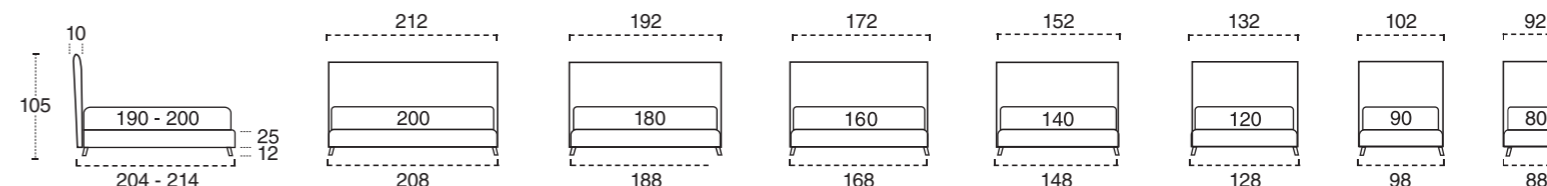

## ARATA H. 25 CM

TESSUTO / FABRIC	PELLE / LEATHER	TESTATA / HEADBOARD	GIROLETTO / BED FRAME
			
COMPLETAMENTE SFODERABILE COMPLETELY REMOVABLE COVERING	SOLO RING SFODERABILE ONLY BED-FRAME REMOVABLE COVERING		<p><b>STRUTTURA</b> agglomerato di legno e multistrato di legno. <b>IMBOTTITURA</b> poliuretano espanso indeformabile 25kg/m<sup>3</sup> rivestito ovatta acrilica e vellutino. <b>STRUCTURE</b> agglomerated wood and wood multilayer. <b>PADDING</b> stress resistant expanded polyurethane 25kg/m<sup>3</sup> covered with acrylic wadding and velvet.</p> <p>GIROLETTO VERO LEGNO FRAME IN REAL WOOD</p>

### LAVORAZIONI GIROLETTO H. 5 / H. 10 / H. 25 / H. 30 CM / BED FRAME FINISHES H. 5 / H. 10 / H. 25 / H. 30 CM

STANDARD	OPTIONAL					
						
GIROLETTO STANDARD SE NON DIVERSAMENTE SPECIFICATO. STANDARD BED FRAME IF THERE'S NO SPECIFICATIONS.	GIROLETTO 1 BED FRAME 1	GIROLETTO 1 BICOLOR BED FRAME 1 BICOLOR	GIROLETTO 2 BED FRAME 2	GIROLETTO 2 BICOLOR BED FRAME 2 BICOLOR	GIROLETTO 3 BED FRAME 3	GIROLETTO 4 BED FRAME 4
	cad. € 106	cad. € 154	cad. € 117	cad. € 165	cad. € 49	cad. € 49