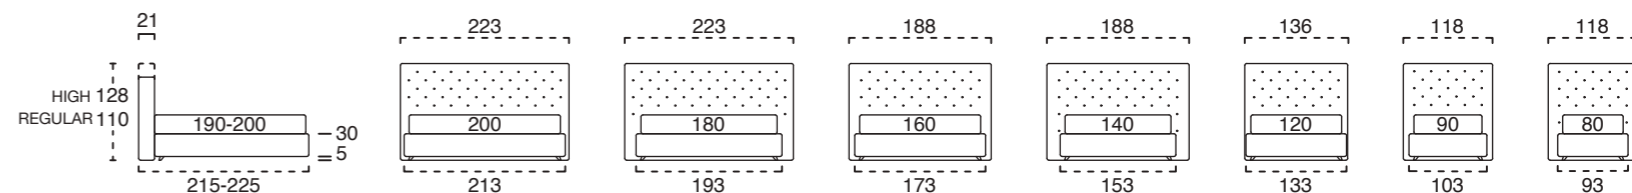

ARTEMIDE HIGH/REGULAR H. 30 CM

PIEDINI PER GIROLETTO H. 30 CM / FEET FOR BED FRAME H. 30 CM

STANDARD CM. 5 LEGNO.WOOD BLACK	FINITURA OPTIONAL BIANCO NATURALE	OPTIONAL N CM. 5 LEGNO.WOOD BLACK BIANCO NATURALE	P CM. 5 METALLO.METAL BLACK CROMO	L CM. 10 METALLO.METAL GRIGIO	M CM. 10 LEGNO.WOOD BLACK BIANCO NATURALE	FINITURA RAL SUPPLEMENTARE PER TUTTI I PIEDI OPTIONAL FOR ALL FEET

SISTEMI PER GIROLETTO H. 25 E H. 30 CM / LIFT UP MECHANISMS FOR BED FRAME H. 25/H. 30 CM

OPTIONAL GIROLETTO INSIDE / OPTIONAL INSIDE RING

SISTEMA ALZARETE YPSILON YPSILON LIFT-UP MECHANISM FOR BED BASE	SISTEMA ALZARETE MASTER MASTER LIFT UP MECHANISM FOR BED BASE	SISTEMA ALZARETE MASTER PLUS DOPPIO PISTONE DI SERIE MASTER PLUS LIFT UP MECHANISM FOR BED BASE DOUBLE PISTON INCLUDED	IL MATERASSO VIENE INCASSATO DI 6.5 CM ALL'INTERNO DEL GIROLETTO. DISPONIBILE SOLO SU H. 25/H. 30 CM PER SISTEMI ALZARETE Y E MASTER CON RETE STANDARD O DELUXE. MATTRESS IS RECESSED IN THE BED'S STRUCTURE FOR 6.5 CM. AVAILABLE ONLY FOR H. 25/H. 30 CM Y AND MASTER LIFTING UP MECHANISM WITH STANDARD BASE OR DELUXE BASE. --- STANDARD — INSIDE - 6,5 CM