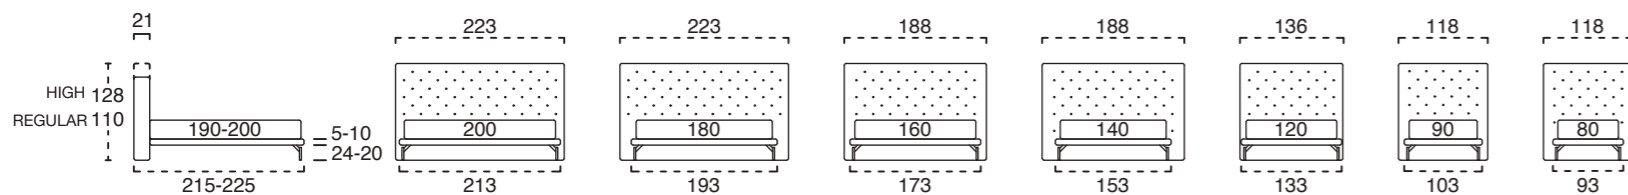

ARTEMIDE HIGH/REGULAR

TESSUTO / FABRIC	PELLE / LEATHER	TESTATA / HEADBOARD	GIROLETTO / BED FRAME
SOLO GIROLETTO SFODERABILE ONLY BED-FRAME REMOVABLE COVERING	SOLO GIROLETTO SFODERABILE ONLY BED-FRAME REMOVABLE COVERING	STRUTTURA agglomerato di legno e multistrato di legno. IMBOTTITURA poliuretano espanso indeformabile 25kg/m ³ rivestito ovatta acrilica alta resilienza. STRUCTURE agglomerated wood and wood multilayer. PADDING stress resistant expanded polyurethane 25kg/m ³ covered with high resilience acrylic wadding.	GIROLETTO VERO LEGNO FRAME IN REAL WOOD STRUTTURA multistrato di legno. IMBOTTITURA poliuretano espanso indeformabile 25kg/m ³ rivestito vellutino acrilico. STRUCTURE wood multilayer. PADDING stress resistant expanded polyurethane 25kg/m ³ covered with acrylic velvet.
VERSIONE HIGH: ALTEZZA TESTATA CM 128 VERSIONE REGULAR: ALTEZZA TESTATA CM 110 HIGH VERSION: HEADBOARD H. CM 128 REGULAR VERSION: HEADBOARD H. CM 110			

LAVORAZIONI GIROLETTO H. 5 / H. 10 / H. 25 / H. 30 CM / BED FRAME FINISHES H. 5 / H. 10 / H. 25 / H. 30 CM

STANDARD	OPTIONAL					
<p>GIROLETTO 0 BED FRAME 0</p>	<p>GIROLETTO 1 BED FRAME 1</p>	<p>GIROLETTO 1 BICOLOR BED FRAME 1</p>	<p>GIROLETTO 2 BED FRAME 2</p>	<p>GIROLETTO 2 BICOLOR BED FRAME 2</p>	<p>GIROLETTO 3 BED FRAME 3</p>	<p>GIROLETTO 4 BED FRAME 4</p>

ARTEMIDE HIGH/REGULAR H. 5 / H. 10 CM

PIEDINI PER GIROLETTO H. 5/10 CM / FEET FOR BED FRAME H. 5/10 CM

Il giroletto ha solo 2 piedi frontali. In caso di optional aggiungere solo 2 supplementi.
Bed base includes two frontal feet. If you choose optional feet add two extracharges.