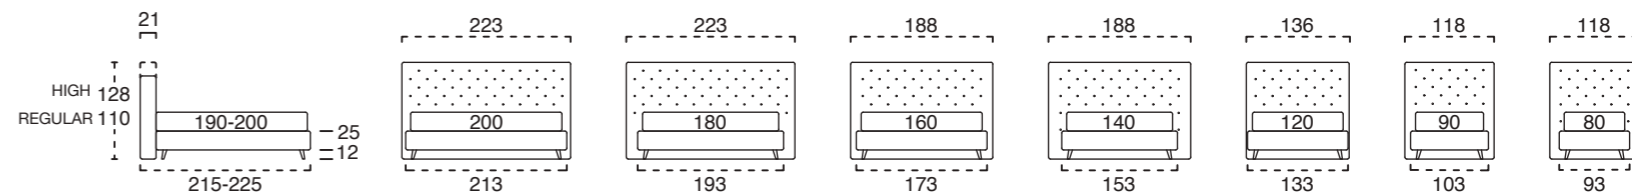

ARTEMIDE HIGH/REGULAR H. 25 CM

PIEDINI PER GIROLETTO H. 25 CM / FEET FOR BED FRAME H. 25 CM

STANDARD CM. 12 LEGNO.WOOD BLACK	FINITURA OPTIONAL BIANCO NATURALE	OPTIONAL F CM. 12 LEGNO.WOOD BLACK BIANCO NATURALE	G CM. 12 METALLO.METAL BLACK CROMO	Q CM. 12 METALLO.METAL BLACK INOX SATINATO	L CM. 10 METALLO.METAL GRIGIO	M CM. 10 LEGNO.WOOD BLACK BIANCO NATURALE	R CM. 12 METALLO.METAL TITANIO	S CM. 12 METALLO.METAL TITANIO	V CM. 12 PLEXIGLASS	FINITURA RAL SUPPLEMENTARE PER TUTTI I PIEDI OPTIONAL FOR ALL FEET