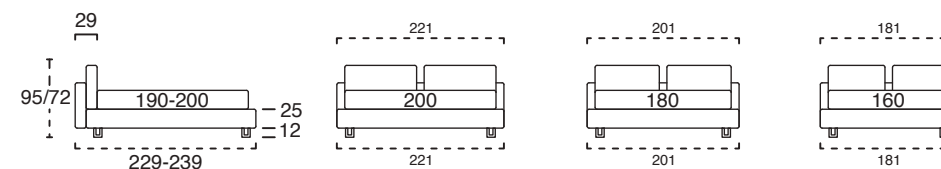

ATHENA

ATHENA H. 25 CM

<p>TESSUTO / FABRIC</p> <p>COMPLETAMENTE SFODERABILE COMPLETELY REMOVABLE COVERING</p>	<p>PELLE / LEATHER</p> <p>RING E SPALLIERA SFODERABILI BED-FRAME AND HEADBOARD REMOVABLE COVERING</p>	<p>TESTATA / HEADBOARD</p> <p>STRUTTURA legno abete e legno multistrato. IMBOTTITURA poliuretano espanso indeformabile 25kg/m³ rivestito vellutino acrilico. Cuscini fiocco acrilico e piuma sterilizzata rivestimento tessuto misto cotone traspirante. STRUCTURE spruce wood and wood multilayer. PADDING stress resistant expanded polyurethane 25kg/m³ covered with acrylic velvet. Cushions in staple fibres and sterilized feather, covered with breathable cotton blend lining.</p>	<p>GIROLETTO / BED FRAME</p> <p>GIROLETTO VERO LEGNO FRAME IN REAL WOOD</p> <p>STRUTTURA multistrato di legno. IMBOTTITURA poliuretano espanso indeformabile 25kg/m³ rivestito vellutino acrilico. STRUCTURE wood multilayer. PADDING stress resistant expanded polyurethane 25kg/m³ covered with acrylic velvet.</p>
---	--	---	--

VERSIONE IN PELLE: è di serie con spalliere amovibili in tessuto.
STANDARD LEATHER VERSION: removable fabric headboards.

GIROLETTO / BED FRAME

STANDARD

GIROLETTO ATHENA (INSIDE OPTIONAL)
BED FRAME ATHENA (INSIDE OPTIONAL)

OPTIONAL GIROLETTO INSIDE / OPTIONAL INSIDE RING

--- STANDARD
— INSIDE - 6,5 CM

IL MATERASSO VIENE INCASSATO DI 6.5 CM ALL'INTERNO DEL GIROLETTO. DISPONIBILE SOLO SU H. 25/H. 30 CM PER SISTEMI ALZARETE Y E MASTER CON RETE STANDARD O DELUXE. MATTRESS IS RECESSED IN THE BED'S STRUCTURE FOR 6.5 CM. AVAILABLE ONLY FOR H. 25/H. 30 CM Y AND MASTER LIFTING UP MECHANISM WITH STANDARD BASE OR DELUXE BASE.