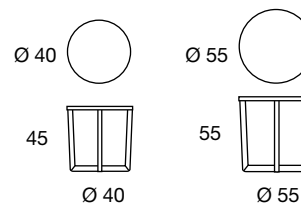

# BILBAO

Tavoli Ø 40 h 45 cm + Ø 55 h 55 cm\_black