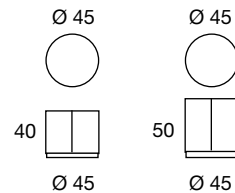

CAPRAIA

Pouf Ø 45 h. 50_cat. F_art. Nabucco col. 11
Pouf Ø 45 h. 45_cat. H_art. Tellaro 03