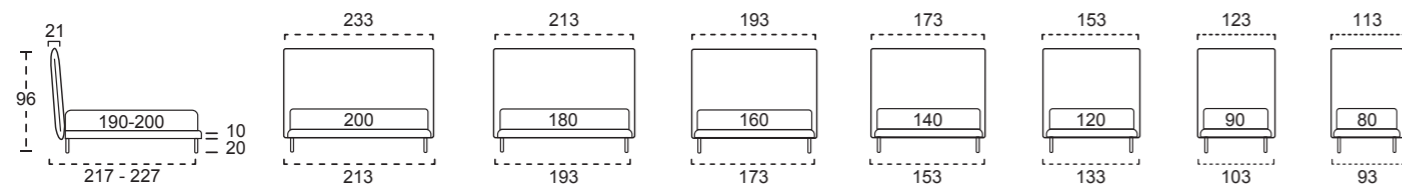

CARME H. 10 CM

PIEDINI PER GIROLETTO / FEET FOR BED FRAME H 10 CM

STANDARD CM. 24/20	FINITURA OPTIONAL	OPTIONAL					FINITURA RAL
A CM. 20	B CM. 20	D CM. 20	E CM. 20	T CM. 20	U CM. 20		
LEGGNO. WOOD BLACK	BIANCO NATURALE	LEGGNO. WOOD BLACK BIANCO NATURALE	LEGGNO. WOOD BLACK BIANCO NATURALE	METALLO. METAL BLACK CROMO	PLEXIGLASS	METALLO. METAL TITANIO	METALLO. METAL TITANIO SOLO SU GIROLETTO H10 ONLY FOR H10 BED FRAME
SUPPLEMENTARE PER TUTTI I PIEDI OPTIONAL FOR ALL FEET							

GIROLETTO INSIDE OPTIONAL / OPTIONAL INSIDE RING

--- STANDARD
— INSIDE - 6,5 CM

IL MATERASSO VIENE INCASSATO DI 6,5 CM ALL'INTERNO DEL GIROLETTO. DISPONIBILE SOLO SU H. 25/H. 30 CM PER SISTEMI ALZARETE Y E MASTER CON RETE STANDARD O DELUXE.
MATTRESS IS RECESSED IN THE BED'S STRUCTURE FOR 6.5 CM. AVAILABLE ONLY FOR H. 25/H. 30 CM Y AND MASTER LIFTING UP MECHANISM WITH STANDARD BASE OR DELUXE BASE.