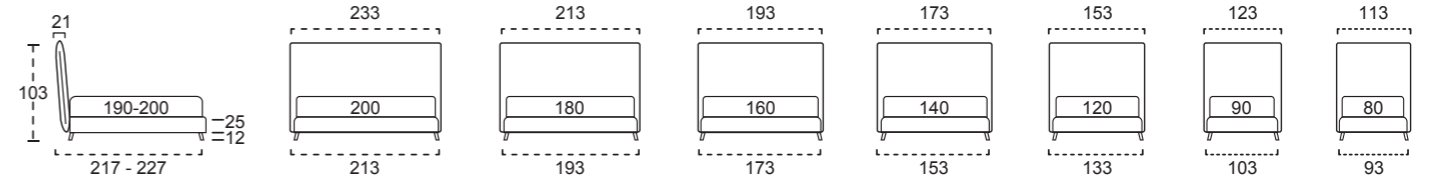

CARME H. 25 CM

PIEDINI PER GIROLETTO / FEET FOR BED FRAME H 25 CM

STANDARD CM. 12	FINITURA OPTIONAL	OPTIONAL							FINITURA RAL
F CM. 12	G CM. 12	Q CM. 12	L CM. 10	M CM. 10	R CM. 12	S CM. 12	V CM. 12		
LEGGNO. WOOD BLACK	BIANCO NATURALE	LEGGNO. WOOD BLACK BIANCO NATURALE	METALLO. METAL BLACK CROMO	METALLO. METAL BLACK INOX SATINATO	METALLO. METAL GRIGIO	LEGGNO. WOOD BLACK BIANCO NATURALE	METALLO. METAL TITANIO	METALLO. METAL TITANIO	PLEXIGLASS
SUPPLEMENTARE PER TUTTI I PIEDI OPTIONAL FOR ALL FEET									

TESSUTO / FABRIC

COMPLETAMENTE SFODERABILE
REMOVABLE COVERING

TESTATA / HEADBOARD

STRUTTURA
agglomerato di legno e multistrato di legno.
IMBOTTITURA
poliuretano espanso indeformabile 25kg/m³ rivestito ovatta acrilica alta resilienza.
STRUCTURE
agglomerated wood and wood multilayer.
PADDING
stress resistant expanded polyurethane 25kg/m³ covered with high resilience acrylic wadding.

GIROLETTO / BED FRAME

GIROLETTO VERO LEGNO
FRAME IN REAL WOOD
STRUTTURA
multistrato di legno.
IMBOTTITURA
poliuretano espanso indeformabile 25kg/m³ rivestito vellutino acrilico.
STRUCTURE
wood multilayer.
PADDING
stress resistant expanded polyurethane 25kg/m³ covered with acrylic velvet.

N.B.
Si prega di specificare il colore del soffietto testata.
Se non specificato sarà previsto tono su tono.
Please specify the colour of the bellow when placing order.
If there's no specifications, the bellow will be one tone with the whole bed.