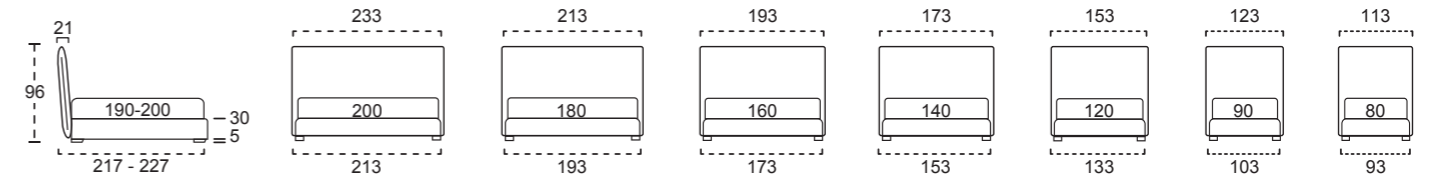

CARME H. 30 CM

PIEDINI PER GIROLETTO / FEET FOR BED FRAME H. 30 CM

STANDARD CM. 5	FINITURA OPTIONAL	OPTIONAL				FINITURA RAL
N CM. 5	P CM. 5	L CM. 10	M CM. 10			
LEGGNO. WOOD BLACK	BIANCO NATURALE	LEGGNO. WOOD BLACK BIANCO NATURALE	METALLO. METAL BLACK CROMO	METALLO. METAL GRIGIO	LEGGNO. WOOD BLACK BIANCO NATURALE	SUPPLEMENTARE PER TUTTI I PIEDI OPTIONAL FOR ALL FEET

LAVORAZIONI GIROLETTO / BED FRAME FINISHES H. 10 / H. 25 / H. 30 CM

STANDARD	OPTIONAL					
GIROLETTO 0 BED FRAME 0	GIROLETTO 1 BED FRAME 1	GIROLETTO 1 BICOLOR BED FRAME 1 BICOLOR	GIROLETTO 2 BED FRAME 2	GIROLETTO 2 BICOLOR BED FRAME 2 BICOLOR	GIROLETTO 3 BED FRAME 3	GIROLETTO 4 BED FRAME 4

SISTEMI PER GIROLETTO / LIFT UP MECHANISMS FOR BED FRAME H. 25 E H. 30 CM

SISTEMA ALZARETE YPSILON YPSILON LIFT-UP MECHANISM FOR BED BASE	SISTEMA ALZARETE MASTER MASTER LIFT UP MECHANISM FOR BED BASE	SISTEMA ALZARETE MASTER PLUS DOPPIO PISTONE DI SERIE MASTER PLUS LIFT UP MECHANISM FOR BED BASE DOUBLE PISTON INCLUDED