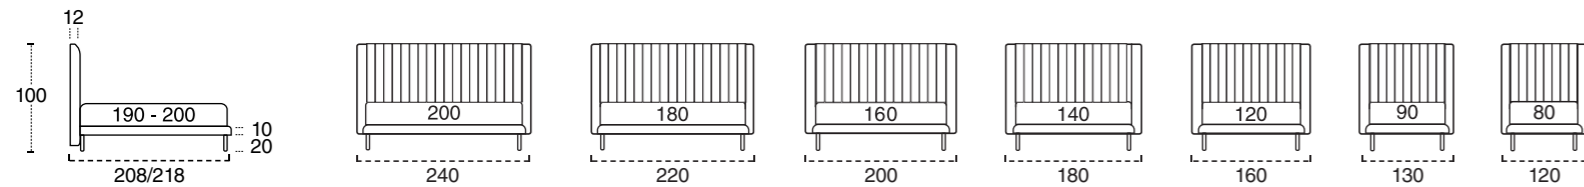

CADRE DE LIT feuilleté de bois.

GARNISSAGE DU CADRE DE LIT

polyuréthane expansé indéformable densité 25kg/m³ revêtement en ouate acrylique et velours.

EPAISSEUR CADRE DE LIT total 4 cm.

STRUCTURE TÊTE

panneaux en particules et feuilleté de bois.

REMBOURRAGE TÊTE

polyuréthane expansé indéformable densité 25kg/m³ revêtement en ouate acrylique, haute résistance.

REVÊTEMENT complètement déhoussable dans la version tissu, seulement le cadre dans la version en cuir. Le modèle peut présenter des coutures différents entre la version en cuir ou en tissu. Dans la version Cover a specifier si stripe ou line. La cover est présentée en bicouleur de serie. Coté meme couleur du cadre et coté a choisir. Le passepoil est toujours en contraste autrement il faut le specifier.

RING VERO LEGNO
FRAME IN REAL WOOD
CADRE DE LIT EN VRAI BOIS

TESSUTO / FABRIC / TISSU

COMPLETAMENTE SFODERABILE
COMPLETELY REMOVABLE COVERING
COMPLETEMENT DEHOUSSABLE

PELLE / LEATHER / CUIR

SOLO RING SFODERABILE
ONLY BED-FRAME REMOVABLE COVERING
SEULEMENT LE CADRE DE LIT EST DÉHOUSSABLE

N.B.
LA COVER È DISPONIBILE
SOLO IN TESSUTO
COVER AVAILABLE ONLY
IN FABRIC
COVER DISPONIBILE
QUE EN TISSU

DAFNE COVER/SLIM H.10 CM

RETE STANDARD FORLÌ
STANDARD FORLÌ BED BASE
SOMMIER STANDARD FORLÌ

PIEDINI PER GIROLETTO H 10 CM / FEET FOR BED FRAME H 10 / PIED POUR CADRE H 10 CM

STANDARD CM. 20	FINITURA OPTIONAL	OPTIONAL A CM. 20	B CM. 20	C CM. 20	D CM. 20	E CM. 20	FINITURA RAL
	BIANCO NATURALE						SUPPLEMENTARE PER TUTTI I PIEDI OPTIONAL FOR ALL FEET OPTIONAL POUR TOUS LES PIEDS
LEGNO.WOOD.BOIS BLACK		LEGNO.WOOD.BOIS BLACK BIANCO NATURALE	LEGNO.WOOD.BOIS BLACK BIANCO NATURALE	METALLO.METAL BLACK	METALLO.METAL BLACK CROMO	PLEXIGLASS