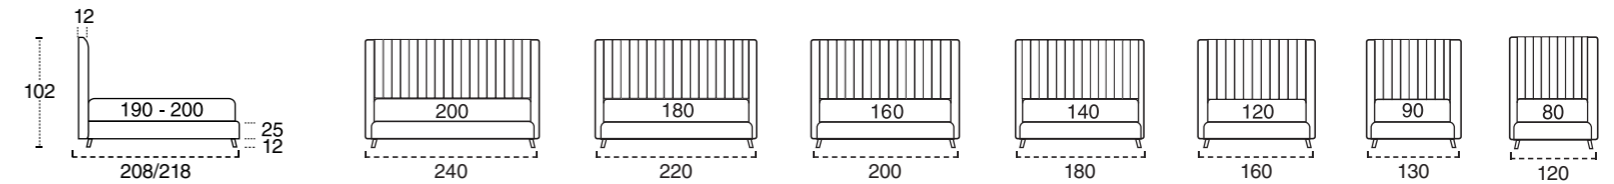

## DAFNE COVER/SLIM H.10 CM

RETE STANDARD FORLÌ  
STANDARD FORLÌ BED BASE  
SOMMIER STANDARD FORLÌ

**PIEDINI PER GIROLETTO H 10 CM / FEET FOR BED FRAME H 10 / PIED POUR CADRE H 10 CM**

<b>STANDARD</b> CM. 20	<b>FINITURA</b> OPTIONAL	<b>OPTIONAL</b> <b>A</b> CM. 20	<b>B</b> CM. 20	<b>C</b> CM. 20	<b>D</b> CM. 20	<b>E</b> CM. 20	<b>FINITURA RAL</b>
	BIANCO NATURALE						SUPPLEMENTARE PER TUTTI I PIEDI OPTIONAL FOR ALL FEET OPTIONAL POUR TOUS LES PIEDS
LEGNO.WOOD.BOIS BLACK		LEGNO.WOOD.BOIS BLACK BIANCO NATURALE	LEGNO.WOOD.BOIS BLACK BIANCO NATURALE	METALLO.METAL BLACK	METALLO.METAL BLACK CROMO	PLEXIGLASS	

## DAFNE COVER/SLIM H.25 CM

SENZA RETE: SPECIFICARE  
MISURA ALLOGGIO PER RETE  
WITHOUT BED BASE: PLEASE  
SPECIFY SIZE OF THE BASE  
SANS SOMMIER: NOTER LA  
DIMENSION DU RANGE SOMMIER

RETE STANDARD CORTINA  
STANDARD CORTINA BED BASE  
SOMMIER STANDARD CORTINA