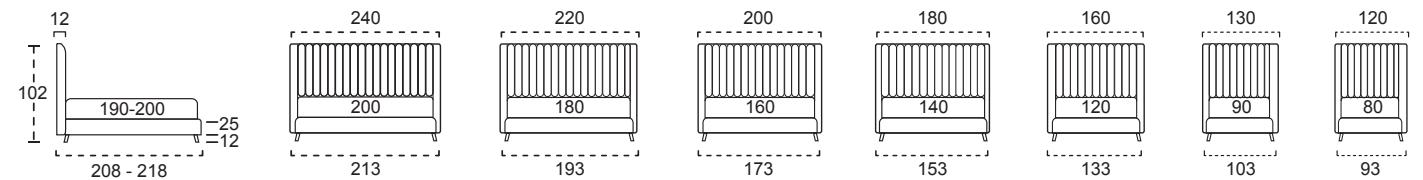

DAFNE COVER H. 25 CM

PIEDINI PER GIROLETTO / FEET FOR BED FRAME H. 25 CM

STANDARD CM. 12	FINITURA OPTIONAL	OPTIONAL F CM. 12	G CM. 12	Q CM. 12	L CM. 10	M CM. 10	R CM. 12	S CM. 12	V CM. 12	FINITURA RAL
LEGNO.WOOD BLACK	BIANCO NATURALE	LEGNO.WOOD BLACK NATURALE	METALLO.METAL BLACK CROMO	METALLO.METAL BLACK INOX SATINATO	METALLO.METAL GRIGIO	LEGNO.WOOD BLACK BIANCO NATURALE	METALLO.METAL TITANIO	METALLO.METAL TITANIO	PLEXIGLASS	SUPPLEMENTARE PER TUTTI I PIEDI OPTIONAL FOR ALL FEET