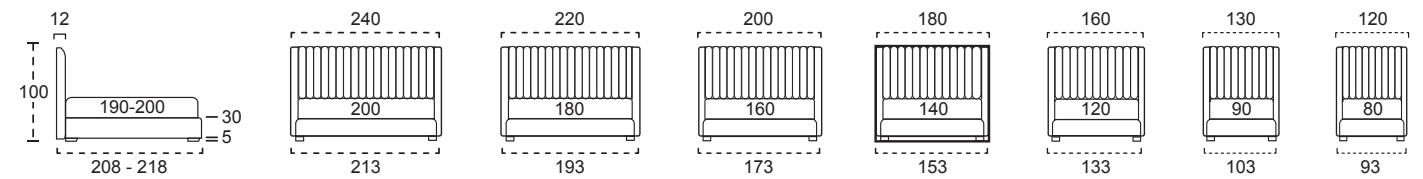

DAFNE COVER H. 30 CM

PIEDINI PER GIROLETTO / FEET FOR BED FRAME H. 30 CM

STANDARD CM. 5	FINITURA OPTIONAL	OPTIONAL N CM. 5	P CM. 5	L CM. 10	M CM. 10	FINITURA RAL
LEGNO.WOOD BLACK	BIANCO NATURALE	LEGNO.WOOD BLACK BIANCO NATURALE	METALLO.METAL BLACK CROMO	METALLO.METAL GRIGIO	LEGNO.WOOD BLACK BIANCO NATURALE	SUPPLEMENTARE PER TUTTI I PIEDI OPTIONAL FOR ALL FEET

SISTEMI PER GIROLETTO / LIFT UP MECHANISMS FOR BED FRAME H. 25 E H. 30 CM

GIROLETTO INSIDE OPTIONAL / OPTIONAL INSIDE RING

--- STANDARD
— INSIDE - 6,5 CM

IL MATERASSO VIENE INCASSATO DI 6.5 CM ALL'INTERNO DEL GIROLETTO. DISPONIBILE SOLO SU H. 25/H. 30 CM PER SISTEMI ALZARETE Y E MASTER CON RETE STANDARD O DELUXE. MATTRESS IS RECESSED IN THE BED'S STRUCTURE FOR 6.5 CM. AVAILABLE ONLY FOR H. 25/H. 30 CM Y AND MASTER LIFTING UP MECHANISM WITH STANDARD BASE OR DELUXE BASE.