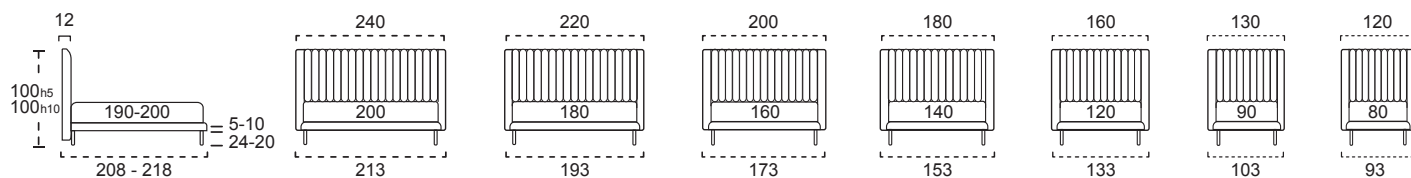

DAFNE COVER H. 5 / H. 10 CM

PIEDINI PER GIROLETTO / FEET FOR BED FRAME H. 5/10 CM

STANDARD CM. 24/20	FINITURA OPTIONAL	OPTIONAL A CM. 24/20	B CM. 24/20	D CM. 24/20	E CM. 24/20	T CM. 24/20	U CM. 24/20	FINITURA RAL
LEGNO.WOOD BLACK	BIANCO NATURALE	LEGNO.WOOD BLACK BIANCO NATURALE	LEGNO.WOOD BLACK BIANCO NATURALE	METALLO.METAL BLACK CROMO	PLEXIGLASS	METALLO.METAL TITANIO	METALLO.METAL TITANIO SOLO SU GIROLETTO H10 ONLY FOR H10 BED FRAME	SUPPLEMENTARE PER TUTTI I PIEDI OPTIONAL FOR ALL FEET