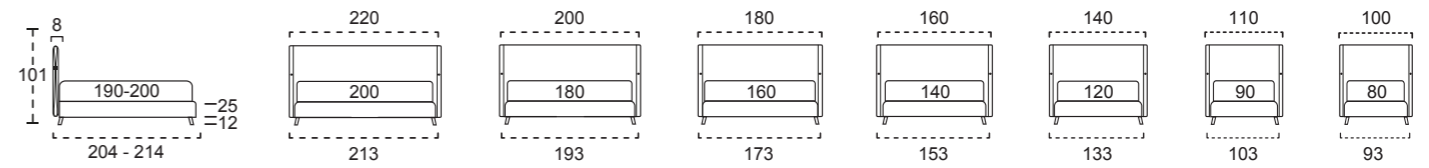

DEMETRA

NIGHT

DEMETRA H. 25 CM

PIEDINI PER GIROLETTO / FEET FOR BED FRAME H. 25 CM

STANDARD CM. 12	FINITURA OPTIONAL	OPTIONAL	F CM. 12	G CM. 12	Q CM. 12	L CM. 10	M CM. 10	R CM. 12	S CM. 12	V CM. 12	FINITURA RAL SUPPLEMENTARE PER TUTTI I PIEDI OPTIONAL FOR ALL FEET
	BIANCO NATURALE										
LEGNO.WOOD BLACK		LEGNO.WOOD BLACK BIANCO NATURALE	METALLO.METAL BLACK CROMO	METALLO.METAL BLACK INOX SATINATO	METALLO.METAL GRIGIO	LEGNO.WOOD BLACK BIANCO NATURALE	METALLO.METAL TITANIO	METALLO.METAL TITANIO	PLEXIGLASS		

DEMETRA H. 30 CM

PIEDINI PER GIROLETTO / FEET FOR BED FRAME H. 30 CM

STANDARD CM. 5	FINITURA OPTIONAL	OPTIONAL	N CM. 5	P CM. 5	L CM. 10	M CM. 10	FINITURA RAL SUPPLEMENTARE PER TUTTI I PIEDI OPTIONAL FOR ALL FEET
	BIANCO NATURALE						
LEGNO.WOOD BLACK		LEGNO.WOOD BLACK BIANCO NATURALE	METALLO.METAL BLACK CROMO	METALLO.METAL GRIGIO	LEGNO.WOOD BLACK BIANCO NATURALE		

GIROLETTO INSIDE OPTIONAL / OPTIONAL INSIDE RING

--- STANDARD
— INSIDE - 6,5 CM

IL MATERASSO VIENE INCASSATO DI 6,5 CM ALL'INTERNO DEL GIROLETTO. DISPONIBILE SOLO SU H. 25/H. 30 CM PER SISTEMI ALZARETE Y E MASTER CON RETE STANDARD O DELUXE.
MATTRESS IS RECESSED IN THE BED'S STRUCTURE FOR 6.5 CM. AVAILABLE ONLY FOR H. 25/H. 30 CM Y AND MASTER LIFTING UP MECHANISM WITH STANDARD BASE OR DELUXE BASE.