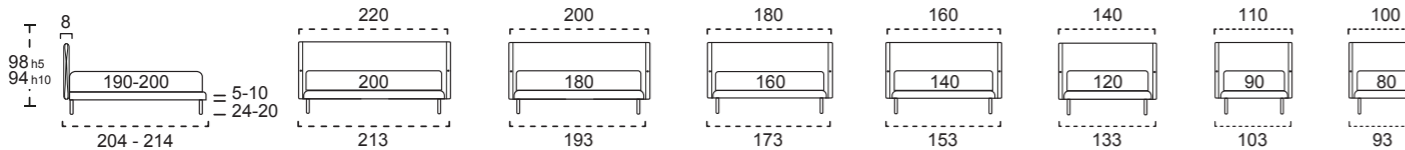

DEMETRA H. 30 CM

PIEDINI PER GIROLETTO / FEET FOR BED FRAME H. 30 CM

STANDARD CM. 5	FINITURA OPTIONAL	OPTIONAL	N CM. 5	P CM. 5	L CM. 10	M CM. 10	FINITURA RAL SUPPLEMENTARE PER TUTTI I PIEDI OPTIONAL FOR ALL FEET
	BIANCO NATURALE						
LEGNO.WOOD BLACK		LEGNO.WOOD BLACK BIANCO NATURALE	METALLO.METAL BLACK CROMO	METALLO.METAL GRIGIO	LEGNO.WOOD BLACK BIANCO NATURALE		

LAVORAZIONI GIROLETTO / BED FRAME FINISHES H. 5 / H. 10 / H. 25 / H. 30 CM

STANDARD	OPTIONAL
GIROLETTO STANDARD SE NON DIVERSAMENTE SPECIFICATO STANDARD BED FRAME IF THERE'S NO SPECIFICATIONS.	
GIROLETTO 0 BED FRAME 0	GIROLETTO 1 BED FRAME 1
	GIROLETTO 1 BICOLOR BED FRAME 1 BICOLOR
	GIROLETTO 2 BED FRAME 2
	GIROLETTO 2 BICOLOR BED FRAME 2 BICOLOR
	GIROLETTO 3 BED FRAME 3
	GIROLETTO 4 BED FRAME 4

BOTTONI DISPONIBILI / BUTTONS AVAILABLE

N.B. SI PREGA DI SPECIFICARE IL COLORE DEL BOTTONE / PLEASE SPECIFY THE COLOUR OF THE BUTTON WHEN PLACING ORDER

DEMETRA H. 5 / H. 10 CM

PIEDINI PER GIROLETTO / FEET FOR BED FRAME H. 5/10 CM

GIROLETTO INSIDE OPTIONAL / OPTIONAL INSIDE RING

--- STANDARD
— INSIDE - 6,5 CM

IL MATERASSO VIENE INCASSATO DI 6,5 CM ALL'INTERNO DEL GIROLETTO. DISPONIBILE SOLO SU H. 25/H. 30 CM PER SISTEMI ALZARETE Y E MASTER CON RETE STANDARD O DELUXE.
MATTRESS IS RECESSED IN THE BED'S STRUCTURE FOR 6.5 CM. AVAILABLE ONLY FOR H. 25/H. 30 CM Y AND MASTER LIFTING UP MECHANISM WITH STANDARD BASE OR DELUXE BASE.