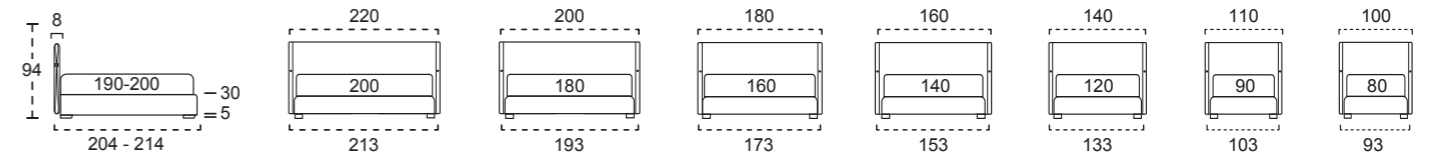

DEMETRA

NIGHT

DEMETRA H. 25 CM

PIEDINI PER GIROLETTO / FEET FOR BED FRAME H. 25 CM

STANDARD CM. 12	FINITURA OPTIONAL	OPTIONAL	F CM. 12	G CM. 12	Q CM. 12	L CM. 10	M CM. 10	R CM. 12	S CM. 12	V CM. 12	FINITURA RAL SUPPLEMENTARE PER TUTTI I PIEDI OPTIONAL FOR ALL FEET
	BIANCO NATURALE										
LEGNO.WOOD BLACK		LEGNO.WOOD BLACK BIANCO NATURALE	METALLO.METAL BLACK CROMO	METALLO.METAL BLACK INOX SATINATO	METALLO.METAL GRIGIO	LEGNO.WOOD BLACK BIANCO NATURALE	METALLO.METAL TITANIO	METALLO.METAL TITANIO	PLEXIGLASS		

DEMETRA H. 30 CM

PIEDINI PER GIROLETTO / FEET FOR BED FRAME H. 30 CM

STANDARD CM. 5	FINITURA OPTIONAL	OPTIONAL	N CM. 5	P CM. 5	L CM. 10	M CM. 10	FINITURA RAL SUPPLEMENTARE PER TUTTI I PIEDI OPTIONAL FOR ALL FEET
	BIANCO NATURALE						
LEGNO.WOOD BLACK		LEGNO.WOOD BLACK BIANCO NATURALE	METALLO.METAL BLACK CROMO	METALLO.METAL GRIGIO	LEGNO.WOOD BLACK BIANCO NATURALE		

GIROLETTO INSIDE OPTIONAL / OPTIONAL INSIDE RING

--- STANDARD
— INSIDE - 6,5 CM

IL MATERASSO VIENE INCASSATO DI 6,5 CM ALL'INTERNO DEL GIROLETTO. DISPONIBILE SOLO SU H. 25/H. 30 CM PER SISTEMI ALZARETE Y E MASTER CON RETE STANDARD O DELUXE.
MATTRESS IS RECESSED IN THE BED'S STRUCTURE FOR 6.5 CM. AVAILABLE ONLY FOR H. 25/H. 30 CM Y AND MASTER LIFTING UP MECHANISM WITH STANDARD BASE OR DELUXE BASE.