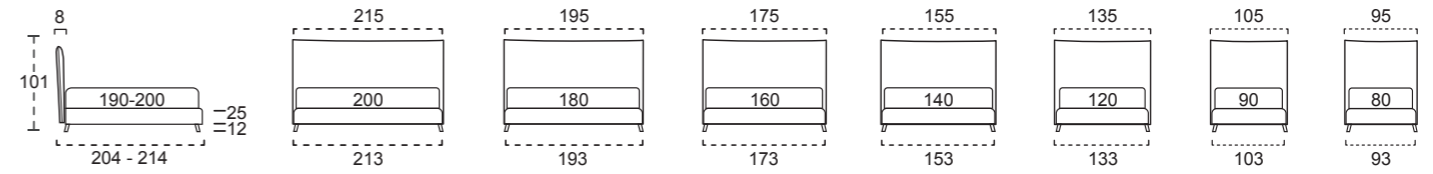

DIONISIO STANDARD/ZIP

NIGHT

TESSUTO / FABRIC	PELLE / LEATHER	TESTATA / HEADBOARD	GIROLETTO / BED FRAME
COMPLETAMENTE SFODERABILE REMOVABLE COVERING	SOLO RING SFODERABILE ONLY BED-FRAME REMOVABLE COVERING	STRUTTURA agglomerato di legno e multistrato di legno. IMBOTTITURA poliuretano espanso indeformabile 25kg/m3 rivestito ovatta acrilica alta resilienza. STRUCTURE agglomerated wood and wood multilayer. PADDING stress resistant expanded polyurethane 25kg/m3 covered with high resilience acrylic wadding.	GIROLETTO VERO LEGNO FRAME IN REAL WOOD
VERSIONE STANDARD: testata con bordino laterale disponibile in contrasto o tono su tono. VERSIONE ZIP: testata con zip disponibile in vari colori.			STRUTTURA multistrato di legno. IMBOTTITURA poliuretano espanso indeformabile 25kg/m ³ rivestito vellutino acrilico. STRUCTURE wood multilayer. PADDING stress resistant expanded polyurethane 25kg/m ³ covered with acrylic velvet.
STANDARD VERSION: headboard with side piping available contrasting or solid tone. ZIP VERSION: headboard with zip available contrasting or solid tone.			

DIONISIO STANDARD/ZIP H. 25 CM

PIEDINI PER GIROLETTO / FEET FOR BED FRAME H. 25 CM

STANDARD CM. 12	FINITURA OPTIONAL	OPTIONAL F CM. 12	G CM. 12	Q CM. 12	L CM. 10	M CM. 10	R CM. 12	S CM. 12	V CM. 12	FINITURA RAL
LEGNO.WOOD BLACK	BIANCO NATURALE	LEGNO.WOOD BLACK BIANCO NATURALE	METALLO.METAL BLACK CROMO	METALLO.METAL BLACK INOX SATINATO	METALLO.METAL GRIGIO	LEGNO.WOOD BLACK BIANCO NATURALE	METALLO.METAL TITANIO	METALLO.METAL TITANIO	PLEXIGLASS	SUPPLEMENTARE PER TUTTI I PIEDI OPTIONAL FOR ALL FEET

GIROLETTO INSIDE OPTIONAL / OPTIONAL INSIDE RING

--- STANDARD
— INSIDE - 6,5 CM

IL MATERASSO VIENE INCASSATO
DI 6,5 CM ALL'INTERNO DEL GIROLETTO.
DISPONIBILE SOLO SU H. 25/H. 30 CM
PER SISTEMI ALZARETE Y E MASTER
CON RETE STANDARD O DELUXE.
MATTRESS IS RECESSED IN THE BED'S STRUCTURE
FOR 6.5 CM. AVAILABLE ONLY FOR H. 25/H. 30 CM
Y AND MASTER LIFTING UP MECHANISM
WITH STANDARD BASE OR DELUXE BASE.