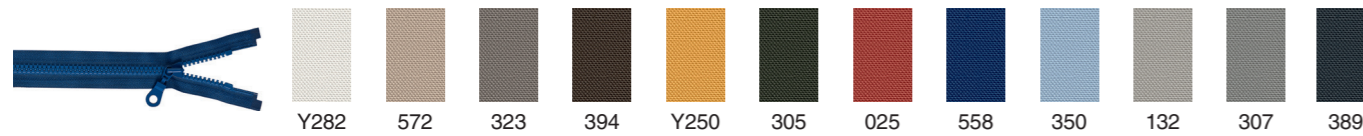

ZIP DISPONIBILI / AVAILABLE ZIPS N.B si prega di specificare il colore della zip - Please specify the colour of the zip when placing order