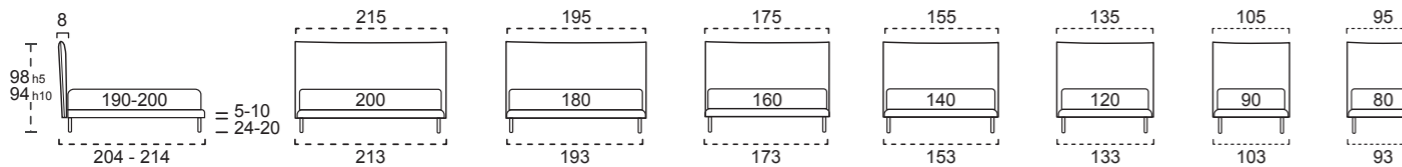

DIONISIO STANDARD/ZIP H. 5 / H. 10 CM

PIEDINI PER GIROLETTO / FEET FOR BED FRAME 5/10 CM

STANDARD CM. 24/20	FINITURA OPTIONAL	OPTIONAL A CM. 24/20	B CM. 24/20	D CM. 24/20	E CM. 24/20	T CM. 24/20	U CM. 24/20	FINITURA RAL
LEGNO.WOOD BLACK	BIANCO NATURALE	LEGNO.WOOD BLACK BIANCO NATURALE	LEGNO.WOOD BLACK BIANCO NATURALE	METALLO.METAL BLACK CROMO	PLEXIGLASS	METALLO.METAL TITANIO	METALLO.METAL TITANIO SOLO SU GIROLETTO H10 ONLY FOR H10 BED FRAME	SUPPLEMENTARE PER TUTTI I PIEDI OPTIONAL FOR ALL FEET