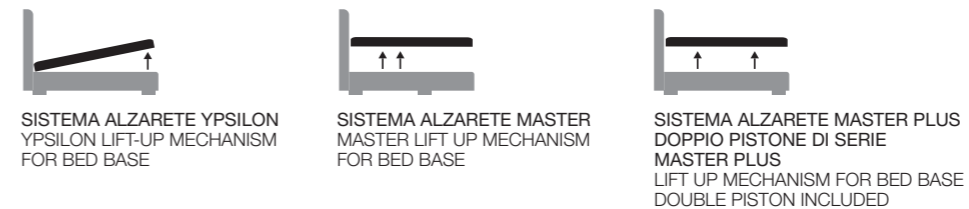

LAVORAZIONI GIROLETTO / BED FRAME FINISHES H. 5 / H. 10 / H. 25 / H. 30 CM

STANDARD	OPTIONAL
GIROLETTO 0 BED FRAME 0	GIROLETTO 1 BED FRAME 1
	GIROLETTO 1 BICOLOR BED FRAME 1 BICOLOR
	GIROLETTO 2 BED FRAME 2
	GIROLETTO 2 BICOLOR BED FRAME 2 BICOLOR
	GIROLETTO 3 BED FRAME 3
	GIROLETTO 4 BED FRAME 4

ZIP DISPONIBILI / AVAILABLE ZIPS N.B si prega di specificare il colore della zip - Please specify the colour of the zip when placing order

DIONISIO STANDARD/ZIP H. 5 / H. 10 CM

PIEDINI PER GIROLETTO / FEET FOR BED FRAME 5/10 CM

SISTEMI PER GIROLETTO / LIFT UP MECHANISMS FOR BED FRAME H. 25 E H. 30 CM

SISTEMA ALZARETE YPSILON
YPSILON LIFT-UP MECHANISM
FOR BED BASE

SISTEMA ALZARETE MASTER
MASTER LIFT UP MECHANISM
FOR BED BASE

SISTEMA ALZARETE MASTER PLUS
DOPPIO PISTONE DI SERIE
MASTER PLUS
LIFT UP MECHANISM FOR BED BASE
DOUBLE PISTON INCLUDED

GIROLETTO INSIDE OPTIONAL / OPTIONAL INSIDE RING

--- STANDARD
— INSIDE - 6,5 CM

IL MATERASSO VIENE INCASSATO
DI 6,5 CM ALL'INTERNO DEL GIROLETTO.
DISPONIBILE SOLO SU H. 25/H. 30 CM
PER SISTEMI ALZARETE Y E MASTER
CON RETE STANDARD O DELUXE.
MATTRESS IS RECESSED IN THE BED'S STRUCTURE
FOR 6.5 CM. AVAILABLE ONLY FOR H. 25/H. 30 CM
Y AND MASTER LIFTING UP MECHANISM
WITH STANDARD BASE OR DELUXE BASE.