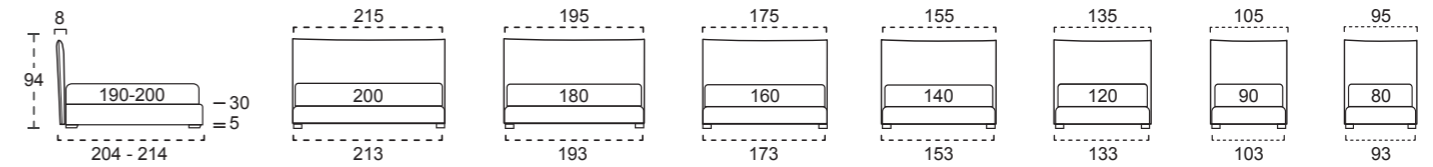

DIONISIO STANDARD/ZIP H. 30 CM

PIEDINI PER GIROLETTO / FEET FOR BED FRAME H. 30 CM

STANDARD CM. 5	FINITURA OPTIONAL	OPTIONAL N CM. 5	P CM. 5	L CM. 10	M CM. 10	FINITURA RAL
LEGNO.WOOD BLACK	BIANCO NATURALE	LEGNO.WOOD BLACK BIANCO NATURALE	METALLO.METAL BLACK CROMO	METALLO.METAL GRIGIO	LEGNO.WOOD BLACK BIANCO NATURALE	SUPPLEMENTARE PER TUTTI I PIEDI OPTIONAL FOR ALL FEET

LAVORAZIONI GIROLETTO / BED FRAME FINISHES H. 5 / H. 10 / H. 25 / H. 30 CM

STANDARD	OPTIONAL
GIROLETTO 0 BED FRAME 0	GIROLETTO 1 BED FRAME 1
	GIROLETTO 1 BICOLOR BED FRAME 1 BICOLOR
	GIROLETTO 2 BED FRAME 2
	GIROLETTO 2 BICOLOR BED FRAME 2 BICOLOR
	GIROLETTO 3 BED FRAME 3
	GIROLETTO 4 BED FRAME 4