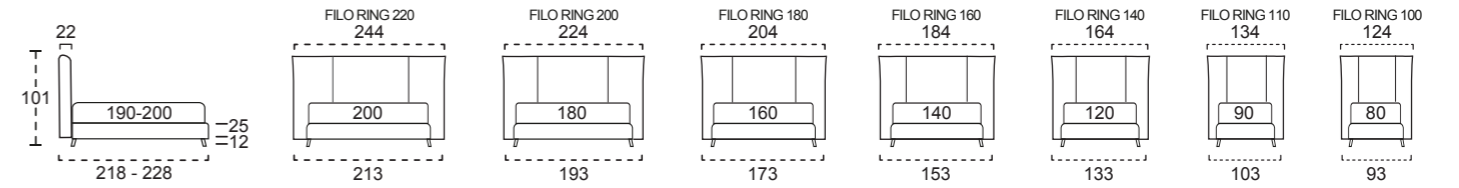

ERA ELITE/SOFT/ZIP H. 25 CM

PIEDINI PER GIROLETTO / FEET FOR BED FRAME H. 25 CM

STANDARD CM. 12	FINITURA OPTIONAL	OPTIONAL								FINITURA RAL
LEGNO.WOOD BLACK	BIANCO NATURALE	LEGNO.WOOD BLACK BIANCO NATURALE	METALLO.METAL BLACK CROMO	METALLO.METAL BLACK INOX SATINATO	METALLO.METAL GRIGIO	LEGNO.WOOD BLACK BIANCO NATURALE	METALLO.METAL TITANIO	METALLO.METAL TITANIO	PLEXIGLASS	SUPPLEMENTARE PER TUTTI I PIEDI OPTIONAL FOR ALL FEET