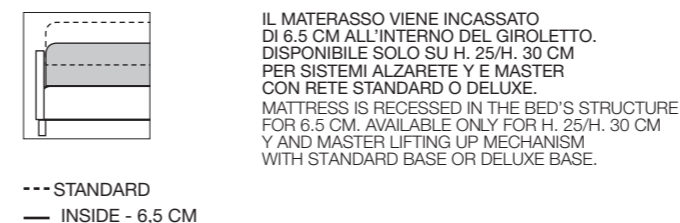

ERA ELITE/SOFT/ZIP H. 25 CM

PIEDINI PER GIROLETTO / FEET FOR BED FRAME H. 25 CM

STANDARD CM. 12	FINITURA OPTIONAL	OPTIONAL								FINITURA RAL
<p>LEGNO.WOOD BLACK</p>	<p>BIANCO NATURALE</p>	<p>LEGNO.WOOD BLACK BIANCO NATURALE</p>	<p>METALLO.METAL BLACK CROMO</p>	<p>METALLO.METAL BLACK INOX SATINATO</p>	<p>METALLO.METAL GRIGIO</p>	<p>LEGNO.WOOD BLACK BIANCO NATURALE</p>	<p>METALLO.METAL TITANIO</p>	<p>METALLO.METAL TITANIO</p>	<p>PLEXIGLASS</p>	<p>SUPPLEMENTARE PER TUTTI I PIEDI OPTIONAL FOR ALL FEET</p>

ERA ELITE/SOFT/ZIP H. 30 CM

PIEDINI PER GIROLETTO / FEET FOR BED FRAME H. 30 CM

STANDARD CM. 5	FINITURA OPTIONAL	OPTIONAL				FINITURA RAL
<p>LEGNO.WOOD BLACK</p>	<p>BIANCO NATURALE</p>	<p>LEGNO.WOOD BLACK BIANCO NATURALE</p>	<p>METALLO.METAL BLACK CROMO</p>	<p>METALLO.METAL GRIGIO</p>	<p>LEGNO.WOOD BLACK BIANCO NATURALE</p>	<p>SUPPLEMENTARE PER TUTTI I PIEDI OPTIONAL FOR ALL FEET</p>

SISTEMI PER GIROLETTO / LIFT UP MECHANISMS FOR BED FRAME H. 25 E H. 30 CM

GIROLETTO INSIDE OPTIONAL / OPTIONAL INSIDE RING

--- STANDARD
— INSIDE - 6,5 CM