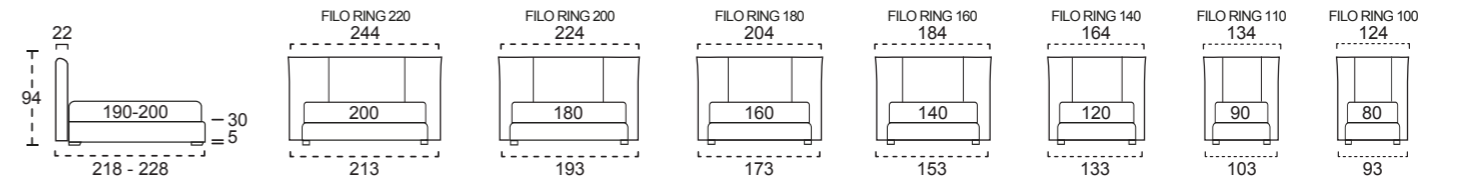

ERA ELITE/SOFT/ZIP H. 30 CM

PIEDINI PER GIROLETTO / FEET FOR BED FRAME H. 30 CM

STANDARD CM. 5	FINITURA OPTIONAL	OPTIONAL				FINITURA RAL
LEGNO.WOOD BLACK	BIANCO NATURALE	LEGNO.WOOD BLACK BIANCO NATURALE	METALLO.METAL BLACK CROMO	METALLO.METAL GRIGIO	LEGNO.WOOD BLACK BIANCO NATURALE	SUPPLEMENTARE PER TUTTI I PIEDI OPTIONAL FOR ALL FEET