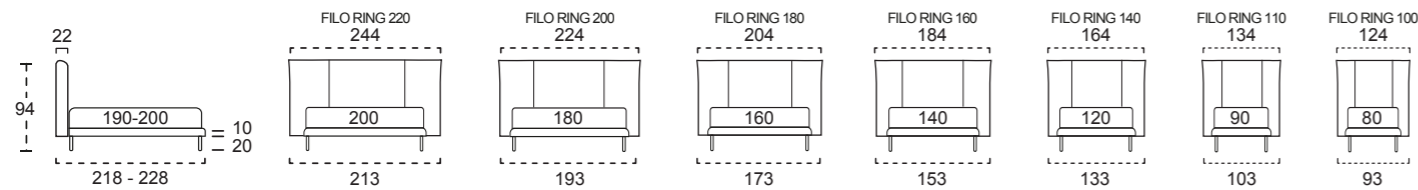

ERA ELITE/SOFT/ZIP H. 10 CM

PIEDINI PER GIROLETTO / FEET FOR BED FRAME H. 5/10 CM

STANDARD CM. 24/20	FINITURA OPTIONAL	OPTIONAL						FINITURA RAL
LEGNO.WOOD BLACK	BIANCO NATURALE	LEGNO.WOOD BLACK BIANCO NATURALE	LEGNO.WOOD BLACK BIANCO NATURALE	METALLO.METAL BLACK CROMO	PLEXIGLASS	METALLO.METAL TITANIO	METALLO.METAL TITANIO SOLO SU GIROLETTO H10 ONLY FOR H10 BED FRAME	SUPPLEMENTARE PER TUTTI I PIEDI OPTIONAL FOR ALL FEET