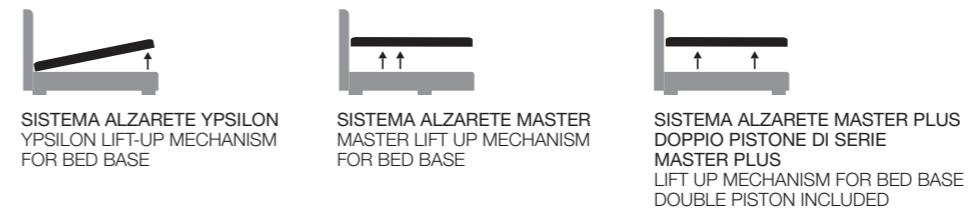

STANDARD CM. 24/20	FINITURA OPTIONAL	OPTIONAL						FINITURA RAL
<p>LEGNO.WOOD BLACK</p>	<p>BIANCO NATURALE</p>	<p>LEGNO.WOOD BLACK BIANCO NATURALE</p>	<p>LEGNO.WOOD BLACK BIANCO NATURALE</p>	<p>METALLO.METAL BLACK CROMO</p>	<p>PLEXIGLASS</p>	<p>METALLO.METAL TITANIO</p>	<p>METALLO.METAL TITANIO SOLO SU GIROLETTO H10 ONLY FOR H10 BED FRAME</p>	<p>SUPPLEMENTARE PER TUTTI I PIEDI OPTIONAL FOR ALL FEET</p>

ERA ELITE/SOFT/ZIP H. 25 CM

PIEDINI PER GIROLETTO / FEET FOR BED FRAME H. 25 CM

STANDARD CM. 12	FINITURA OPTIONAL	OPTIONAL								FINITURA RAL
<p>LEGNO.WOOD BLACK</p>	<p>BIANCO NATURALE</p>	<p>LEGNO.WOOD BLACK BIANCO NATURALE</p>	<p>METALLO.METAL BLACK CROMO</p>	<p>METALLO.METAL BLACK INOX SATINATO</p>	<p>METALLO.METAL GRIGIO</p>	<p>LEGNO.WOOD BLACK BIANCO NATURALE</p>	<p>METALLO.METAL TITANIO</p>	<p>METALLO.METAL TITANIO</p>	<p>PLEXIGLASS</p>	<p>SUPPLEMENTARE PER TUTTI I PIEDI OPTIONAL FOR ALL FEET</p>

ERA ELITE/SOFT/ZIP H. 30 CM

PIEDINI PER GIROLETTO / FEET FOR BED FRAME H. 30 CM

STANDARD CM. 5	FINITURA OPTIONAL	OPTIONAL				FINITURA RAL
<p>LEGNO.WOOD BLACK</p>	<p>BIANCO NATURALE</p>	<p>LEGNO.WOOD BLACK BIANCO NATURALE</p>	<p>METALLO.METAL BLACK CROMO</p>	<p>METALLO.METAL GRIGIO</p>	<p>LEGNO.WOOD BLACK BIANCO NATURALE</p>	<p>SUPPLEMENTARE PER TUTTI I PIEDI OPTIONAL FOR ALL FEET</p>

SISTEMI PER GIROLETTO / LIFT UP MECHANISMS FOR BED FRAME H. 25 E H. 30 CM

GIROLETTO INSIDE OPTIONAL / OPTIONAL INSIDE RING

--- STANDARD
— INSIDE - 6,5 CM