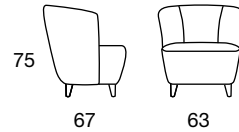

FLORA

Poltrona 63 cm_art. Shore col. Elephant_black

FINITURE LEGNO / WOOD FINISHINGS / FINITIONS BOIS

STANDARD
FINITURA
BLACK

OPTIONAL
ROVERE
NATURALE

OPTIONAL
BIANCO

OPTIONAL
FINITURA RAL