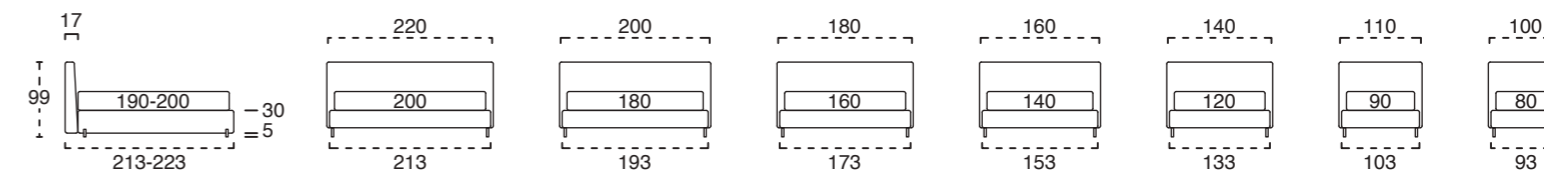

HELIOS SOFT/DOUBLE H. 30 CM

PIEDINI PER GIROLETTO H. 30 CM / FEET FOR BED FRAME H. 30 CM

STANDARD CM. 5	FINITURA OPTIONAL	OPTIONAL				FINITURA RAL
N CM. 5	P CM. 5	L CM. 10	M CM. 10			
LEGGNO. WOOD BLACK	BIANCO NATURALE	LEGGNO. WOOD BLACK BIANCO NATURALE	METALLO. METAL BLACK CROMO	METALLO. METAL GRIGIO	LEGGNO. WOOD BLACK BIANCO NATURALE	SUPPLEMENTARE PER TUTTI I PIEDI OPTIONAL FOR ALL FEET