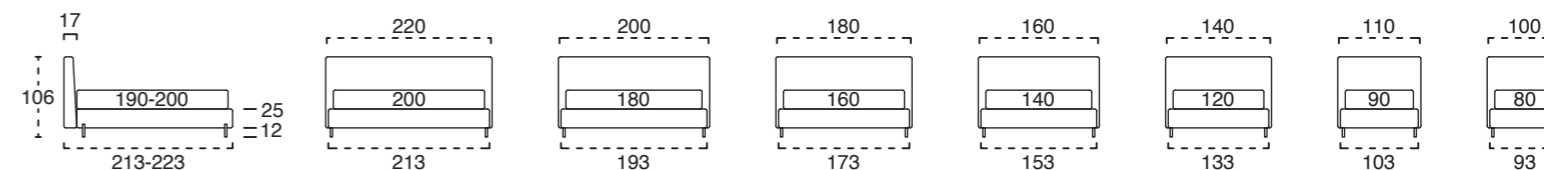

HELIOS SOFT/DOUBLE

HELIOS SOFT/DOUBLE H. 25 CM

PIEDINI PER GIROLETTO H. 25 CM / FEET FOR BED FRAME H. 25 CM

STANDARD CM. 12	FINITURA OPTIONAL	OPTIONAL								FINITURA RAL
F CM. 12	G CM. 12	Q CM. 12	L CM. 10	M CM. 10	R CM. 12	S CM. 12	V CM. 12			
LEGGNO. WOOD BLACK	BIANCO NATURALE	LEGGNO. WOOD BLACK BIANCO NATURALE	METALLO. METAL BLACK CROMO	METALLO. METAL BLACK INOX SATINATO	METALLO. METAL GRIGIO	LEGGNO. WOOD BLACK BIANCO NATURALE	METALLO. METAL TITANIO	METALLO. METAL TITANIO	PLEXIGLASS	SUPPLEMENTARE PER TUTTI I PIEDI OPTIONAL FOR ALL FEET

VERSIONE SOFT: TESTATA INTERA. (NON DISPONIBILE IN PELLE).
VERSIONE DOUBLE: TESTATA DIVISA DISPONIBILE SOLO SU 200-180-160-140 CM.
SOFT VERSION: ENTIRE HEADBOARD. (NOT AVAILABLE IN LEATHER).
DOUBLE VERSION: DOUBLE HEADBOARD AVAILABLE ONLY ON 200-180-160-140 CM BED BASE.

LAVORAZIONI GIROLETTO H. 5 / H. 10 / H. 25 / H. 30 CM / BED FRAME FINISHES H. 5 / H. 10 / H. 25 / H. 30 CM

STANDARD	OPTIONAL					
GIROLETTO STANDARD SE NON DIVERSAMENTE SPECIFICATO. STANDARD BED FRAME IF THERE'S NO SPECIFICATIONS.	GIROLETTO 0 BED FRAME 0	GIROLETTO 1 BED FRAME 1	GIROLETTO 1 BICOLOR BED FRAME 1 BICOLOR	GIROLETTO 2 BICOLOR BED FRAME 2 BICOLOR	GIROLETTO 3 BED FRAME 3	GIROLETTO 4 BED FRAME 4