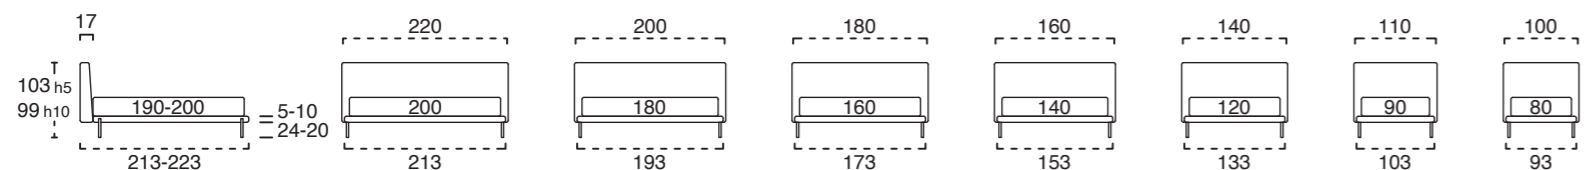

HELIOS SOFT/DOUBLE H. 5 / H. 10 CM

PIEDINI PER GIROLETTO H. 5/10 CM / FEET FOR BED FRAME H. 5/10 CM

STANDARD CM. 20/24	FINITURA OPTIONAL	OPTIONAL						FINITURA RAL
A CM. 24/20	B CM. 24/20	D CM. 24/20	E CM. 24/20	T CM. 24/20	U CM. 24/20			
LEGGNO. WOOD BLACK	BIANCO NATURALE	LEGGNO. WOOD BLACK BIANCO NATURALE	LEGGNO. WOOD BLACK BIANCO NATURALE	METALLO. METAL BLACK CROMO	PLEXIGLASS	METALLO. METAL TITANIO	METALLO. METAL TITANIO SOLO SU RING H10 ONLY FOR H10 BED FRAME	SUPPLEMENTARE PER TUTTI I PIEDI OPTIONAL FOR ALL FEET

SISTEMI PER GIROLETTO H. 25 E H. 30 CM / LIFT UP MECHANISMS FOR BED FRAME H. 25/H. 30 CM

SISTEMA ALZARETE YPSILON YPSILON LIFT-UP MECHANISM FOR BED BASE	SISTEMA ALZARETE MASTER MASTER LIFT UP MECHANISM FOR BED BASE	SISTEMA ALZARETE MASTER PLUS DOPPIO PISTONE DI SERIE MASTER PLUS LIFT UP MECHANISM FOR BED BASE DOUBLE PISTON INCLUDED	IL MATERASSO VIENE INCASSATO DI 6.5 CM ALL'INTERNO DEL GIROLETTO. DISPONIBILE SOLO SU H. 25/H. 30 CM PER SISTEMI ALZARETE Y E MASTER CON RETE STANDARD O DELUXE. MATTRESS IS RECESSED IN THE BED'S STRUCTURE FOR 6.5 CM. AVAILABLE ONLY FOR H. 25/H. 30 CM Y AND MASTER LIFTING UP MECHANISM WITH STANDARD BASE OR DELUXE BASE.
			--- STANDARD — INSIDE - 6,5 CM