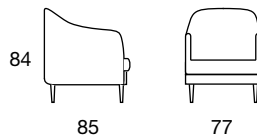

## FINITURE PIEDINI / FEET FINISHINGS / COULEUR PIED OPTIONNEL

STANDARD  
METALLO  
BLACK

OPTIONAL  
INOX SATINATO

OPTIONAL  
FINITURA RAL

Poltrona 77 cm\_cat. G\_art. Honeymoon 15\_metallo black