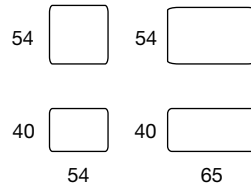

KOS

Pouf 54x65 cm_art. Nature col. 1782