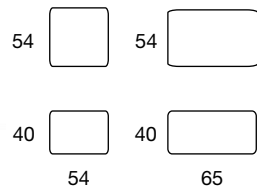

KOS

Pouf 54x65 cm\_art. Nature col. 1782