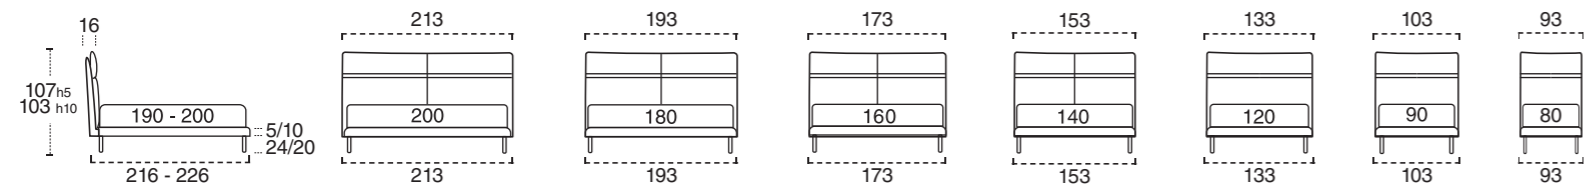

LINUS

TESSUTO / FABRIC COMPLETAMENTE SFODERABILE COMPLETELY REMOVABLE COVERING	PELLE / LEATHER SOLO RING SFODERABILE ONLY BED-FRAME REMOVABLE COVERING	TESTATA / HEADBOARD STRUTTURA agglomerato di legno e multistrato di legno. IMBOTTITURA poliuretano espanso indeformabile 25kg/m³ rivestito ovatta acrilica e vellutino. STRUCTURE Agglomerated wood and wood multilayer. PADDING stress resistant expanded polyurethane 25kg/m³ covered with acrylic wadding and velvet.	GIROLETTO / BED FRAME GIROLETTO VERO LEGNO FRAME IN REAL WOOD STRUTTURA multistrato di legno. IMBOTTITURA poliuretano espanso indeformabile 25kg/m³ rivestito vellutino acrilico. STRUCTURE wood multilayer. PADDING stress resistant expanded polyurethane 25kg/m³ covered with acrylic velvet.	TELAIO CUSCINO POGGIARENI TESTATA HEADBOARD LUMBAR CUSHION FRAME Cinghia elastica Elastic strap Telaio in metallo Metal frame

LAVORAZIONI GIROLETTO H. 5 / H. 10 / H. 25 / H. 30 CM / BED FRAME FINISHES H. 5 / H. 10 / H. 25 / H. 30 CM

STANDARD GIROLETTO 0 BED FRAME 0	OPTIONAL GIROLETTO 1 BED FRAME 1 cad. € 106	GIROLETTO 1 BICOLOR BED FRAME 1 BICOLOR cad. € 154	GIROLETTO 2 BED FRAME 2 cad. € 117	GIROLETTO 2 BICOLOR BED FRAME 2 BICOLOR cad. € 165	GIROLETTO 3 BED FRAME 3 cad. € 49	GIROLETTO 4 BED FRAME 4 cad. € 49

LINUS H. 5 / H. 10 CM

PIEDINI PER GIROLETTO H. 5/10 CM / FEET FOR BED FRAME H. 5/10 CM

STANDARD CM. 24/20 LEGNO.WOOD BLACK	FINITURA OPTIONAL BIANCO NATURALE	OPTIONAL A CM. 24/20 B CM. 24/20 D CM. 24/20 E CM. 24/20 T CM. 24/20 U CM. 24/20 LEGNO.WOOD BLACK BIANCO NATURALE LEGNO.WOOD BLACK BIANCO NATURALE METALLO.METAL BLACK CROMO PLEXIGLASS METALLO.METAL TITANIO METALLO.METAL TITANIO SOLO SU GIROLETTO H10 ONLY FOR H10 BED FRAME	FINITURA RAL SUPPLEMENTARE PER TUTTI I PIEDI OPTIONAL FOR ALL FEET