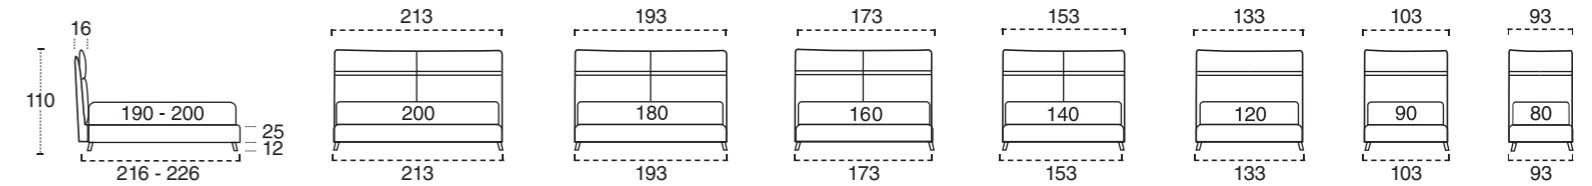

LINUS H. 25 CM

PIEDINI PER GIROLETTO H. 25 CM / FEET FOR BED FRAME H. 25 CM

STANDARD CM. 12 LEGNO.WOOD BLACK	FINITURA OPTIONAL BIANCO NATURALE	OPTIONAL F CM. 12 G CM. 12 Q CM. 12 L CM. 10 M CM. 10 R CM. 12 S CM. 12 V CM. 12 LEGNO.WOOD BLACK BIANCO NATURALE METALLO.METAL BLACK CROMO METALLO.METAL BLACK INOX SATINATO METALLO.METAL GRIGIO LEGNO.WOOD BLACK BIANCO NATURALE METALLO.METAL TITANIO METALLO.METAL TITANIO PLEXIGLASS METALLO.METAL TITANIO	FINITURA RAL SUPPLEMENTARE PER TUTTI I PIEDI OPTIONAL FOR ALL FEET						
cad. € 10	cad. € 12	cad. € 23	cad. € 23	cad. € 27	cad. € 12	cad. € 43	cad. € 43	cad. € 77	cad. € 24