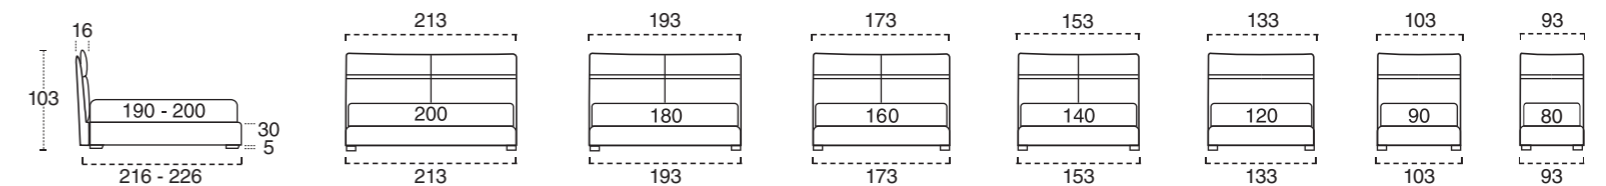

LINUS H. 30 CM

PIEDINI PER GIROLETTO H. 30 CM / FEET FOR BED FRAME H. 30 CM

STANDARD CM. 5 LEGNO.WOOD BLACK	FINITURA OPTIONAL BIANCO NATURALE	OPTIONAL N CM. 5 P CM. 5 L CM. 10 M CM. 10 C CM. 12 F CM. 12 LEGNO.WOOD BLACK BIANCO NATURALE METALLO.METAL BLACK CROMO METALLO.METAL GRIGIO LEGNO.WOOD BLACK BIANCO NATURALE LEGNO.WOOD BLACK LEGNO.WOOD BLACK BIANCO NATURALE	FINITURA RAL SUPPLEMENTARE PER TUTTI I PIEDI OPTIONAL FOR ALL FEET				
cad. € 10	cad. € 12	cad. € 22	cad. € 27	cad. € 12	cad. € 12	cad. € 12	cad. € 24

SISTEMI PER GIROLETTO H. 25 E H. 30 CM / LIFT UP MECHANISMS FOR BED FRAME H. 25/H. 30 CM

SISTEMA ALZARETE YPSILON YPSILON LIFT-UP MECHANISM FOR BED BASE	SISTEMA ALZARETE MASTER MASTER LIFT UP MECHANISM FOR BED BASE	SISTEMA ALZARETE MASTER PLUS DOPIO PISTONE DI SERIE MASTER PLUS LIFT UP MECHANISM FOR BED BASE DOUBLE PISTON INCLUDED	--- STANDARD — INSIDE - 6,5 CM IL MATERASSO VIENE INCASSATO DI 6.5 CM ALL'INTERNO DEL GIROLETTO. DISPONIBILE SOLO SU H. 25/H. 30 CM PER SISTEMI ALZARETE Y E MASTER CON RETE STANDARD O DELUXE. MATTRESS IS RECESSED IN THE BED'S STRUCTURE FOR 6.5 CM. AVAILABLE ONLY FOR H. 25/H. 30 CM Y AND MASTER LIFTING UP MECHANISM WITH STANDARD BASE OR DELUXE BASE.