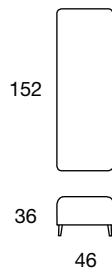

# MAIA

Panchetta 152x46 h. 36\_cat. F\_art. Shore col. Toffee/  
fianchi\_cat. T/C\_art. Penelope col. 17\_black

**DISPONIBILI PIEDINI PER GIROLETTO H 25 CM**  
FEET FOR BED FRAME H 25 AVAILABLE  
PIED POUR CADRE H25 CM DISPONIBLES  
**STANDARD**  
CM. 12

LEGNO.WOOD.BOIS  
BLACK

**OPTIONAL**

**F** CM. 12

LEGNO.WOOD.BOIS  
BLACK  
BIANCO  
NATURALE

**G** CM. 12

METALLO.METAL  
BLACK  
CROMO

**Q** CM. 12

METALLO.METAL  
BLACK  
INOX SATINATO