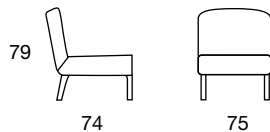

MINORCA

Poltrona 75 cm_art. Toscana 5017_black

FINITURE LEGNO / WOOD FINISHINGS / FINITIONS BOIS

STANDARD
FINITURA
BLACK

OPTIONAL
ROVERE
NATURALE

OPTIONAL
BIANCO

OPTIONAL
FINITURA RAL