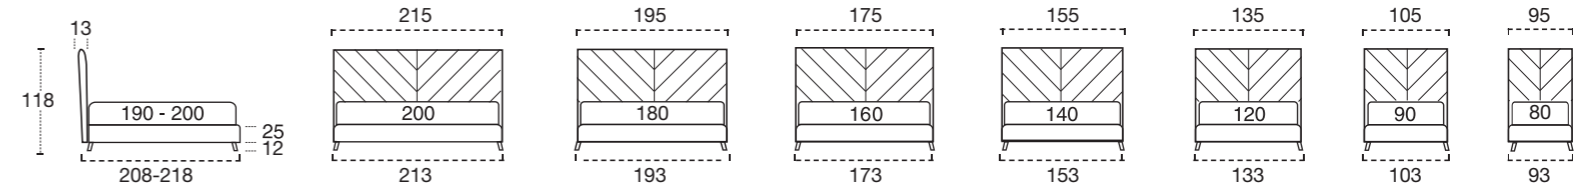

NARCISO

NARCISO H. 25 CM

TESSUTO / FABRIC	PELLE / LEATHER	TESTATA / HEADBOARD	GIROLETTO / BED FRAME
COMPLETAMENTE SFODERABILE COMPLETELY REMOVABLE COVERING	COMPLETAMENTE SFODERABILE COMPLETELY REMOVABLE COVERING		<p>STRUTTURA agglomerato di legno e multistrato di legno. IMBOTTITURA poliuretano espanso indeformabile 25kg/m³ rivestito ovatta acrilica e vellutino. STRUCTURE agglomerated wood and wood multilayer. PADDING stress resistant expanded polyurethane 25kg/m³ covered with acrylic wadding and velvet.</p> <p>GIROLETTO VERO LEGNO FRAME IN REAL WOOD</p> <p>STRUTTURA multistrato di legno. IMBOTTITURA poliuretano espanso indeformabile 25kg/m³ rivestito vellutino acrilico. STRUCTURE wood multilayer. PADDING stress resistant expanded polyurethane 25kg/m³ covered with acrylic velvet.</p>

PIEDINI PER GIROLETTO H. 25 CM / FEET FOR BED FRAME H. 25 CM

STANDARD CM. 12	FINITURA OPTIONAL	OPTIONAL F CM. 12	G CM. 12	Q CM. 12	L CM. 10	M CM. 10	R CM. 12	S CM. 12	V CM. 12	FINITURA RAL
LEGNO.WOOD BLACK	BIANCO NATURALE	LEGNO.WOOD BLACK BIANCO NATURALE	METALLO.METAL BLACK CROMO	METALLO.METAL BLACK INOX SATINATO	METALLO.METAL GRIGIO	LEGNO.WOOD BLACK BIANCO NATURALE	METALLO.METAL TITANIO	METALLO.METAL TITANIO	PLEXIGLASS	SUPPLEMENTARE PER TUTTI I PIEDI OPTIONAL FOR ALL FEET

LAVORAZIONI GIROLETTO H. 5 / H. 10 / H. 25 / H. 30 CM / BED FRAME FINISHES H. 5 / H. 10 / H. 25 / H. 30 CM

STANDARD	OPTIONAL							
GIROLETTO 0 BED FRAME 0	GIROLETTO 1 BED FRAME 1	GIROLETTO 1 BICOLOR BED FRAME 1 BICOLOR	GIROLETTO 2 BED FRAME 2	GIROLETTO 2 BICOLOR BED FRAME 2 BICOLOR	GIROLETTO 3 BED FRAME 3	GIROLETTO 4 BED FRAME 4	GIROLETTO 5 BED FRAME 5	GIROLETTO 6 DISPONIBILE SOLO SU H.25 BED FRAME 6 AVAILABLE H.25 ONLY