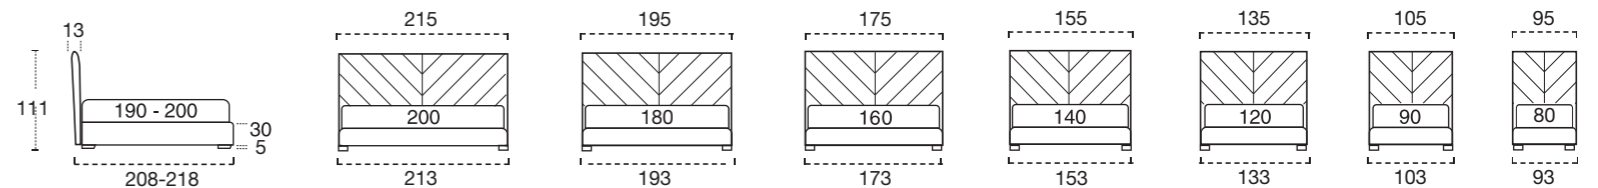

NARCISO H. 30 CM

PIEDINI PER GIROLETTO H. 30 CM / FEET FOR BED FRAME H. 30 CM

STANDARD CM. 5	FINITURA OPTIONAL	OPTIONAL N CM. 5	P CM. 5	L CM. 10	M CM. 10	C CM. 12	F CM. 12	FINITURA RAL
LEGNO.WOOD BLACK	BIANCO NATURALE	LEGNO.WOOD BLACK BIANCO NATURALE	METALLO.METAL BLACK CROMO	METALLO.METAL GRIGIO	LEGNO.WOOD BLACK BIANCO NATURALE	LEGNO.WOOD BLACK	LEGNO.WOOD BLACK BIANCO NATURALE	SUPPLEMENTARE PER TUTTI I PIEDI OPTIONAL FOR ALL FEET