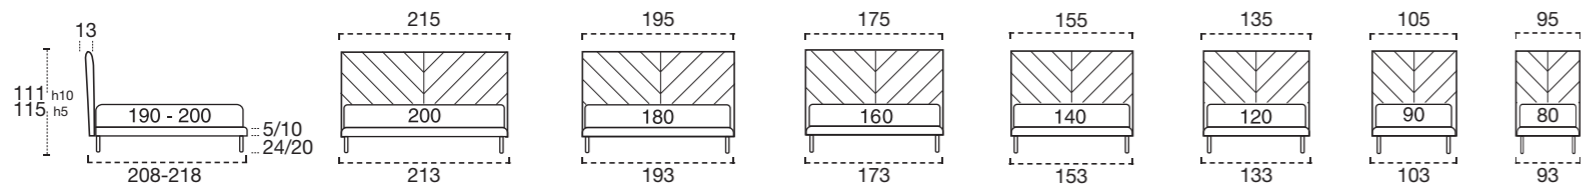

NARCISO H. 5 / H. 10 CM

PIEDINI PER GIROLETTO H. 5/10 CM / FEET FOR BED FRAME H. 5/10 CM

STANDARD CM. 24/20	FINITURA OPTIONAL	OPTIONAL A CM. 24/20	B CM. 24/20	D CM. 24/20	E CM. 24/20	T CM. 24/20	U CM. 24/20	FINITURA RAL
LEGNO.WOOD BLACK	BIANCO NATURALE	LEGNO.WOOD BLACK BIANCO NATURALE	LEGNO.WOOD BLACK BIANCO NATURALE	METALLO.METAL BLACK CROMO	PLEXIGLASS	METALLO.METAL TITANIO	METALLO.METAL TITANIO SOLO SU GIROLETTO H10 ONLY FOR H10 BED FRAME	SUPPLEMENTARE PER TUTTI I PIEDI OPTIONAL FOR ALL FEET

SISTEMI PER GIROLETTO H. 25 E H. 30 CM / LIFT UP MECHANISMS FOR BED FRAME H. 25/H. 30 CM

SISTEMA ALZARETE YPSILON YPSILON LIFT-UP MECHANISM FOR BED BASE	SISTEMA ALZARETE MASTER MASTER LIFT-UP MECHANISM FOR BED BASE	SISTEMA ALZARETE MASTER PLUS DOPPIO PISTONE DI SERIE MASTER PLUS LIFT-UP MECHANISM FOR BED BASE DOUBLE PISTON INCLUDED	IL MATERASSO VIENE INCASSATO DI 6.5 CM ALL'INTERNO DEL GIROLETTO. DISPONIBILE SOLO SU H. 25/H. 30 CM PER SISTEMI ALZARETE Y E MASTER CON RETE STANDARD O DELUXE. MATTRESS IS RECESSED IN THE BED'S STRUCTURE FOR 6.5 CM. AVAILABLE ONLY FOR H. 25/H. 30 CM Y AND MASTER LIFTING UP MECHANISM WITH STANDARD BASE OR DELUXE BASE.
			--- STANDARD — INSIDE - 6,5 CM