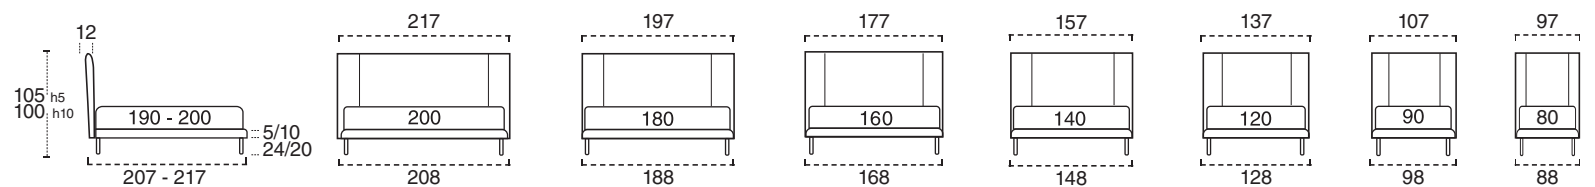

SAKURA H. 5 / H. 10 CM

PIEDINI PER GIROLETTO H. 5/10 CM / FEET FOR BED FRAME H. 5/10 CM

STANDARD CM. 24/20 LEGGNO.WOOD BLACK	FINITURA OPTIONAL BIANCO NATURALE	OPTIONAL A CM. 24/20 LEGGNO.WOOD BLACK BIANCO NATURALE	B CM. 24/20 LEGGNO.WOOD BLACK BIANCO NATURALE	D CM. 24/20 METALLO.METAL BLACK CROMO	E CM. 24/20 PLEXIGLASS	T CM. 24/20 METALLO.METAL TITANIO	U CM. 24/20 METALLO.METAL TITANIO SOLO SU GIROLETTO H10 ONLY FOR H10 BED FRAME	FINITURA RAL SUPPLEMENTARE PER TUTTI I PIEDI OPTIONAL FOR ALL FEET

SISTEMI PER GIROLETTO H. 25 E H. 30 CM / LIFT UP MECHANISMS FOR BED FRAME H. 25/H. 30 CM

SISTEMA ALZARETE YPSILON YPSILON LIFT-UP MECHANISM FOR BED BASE	SISTEMA ALZARETE MASTER MASTER LIFT UP MECHANISM FOR BED BASE	SISTEMA ALZARETE MASTER PLUS DOPPIO PISTONE DI SERIE MASTER PLUS LIFT UP MECHANISM FOR BED BASE DOUBLE PISTON INCLUDED	OPTIONAL GIROLETTO INSIDE / OPTIONAL INSIDE RING IL MATERASSO VIENE INCASSATO DI 6.5 CM ALL'INTERNO DEL GIROLETTO. DISPONIBILE SOLO SU H. 25/H. 30 CM PER SISTEMI ALZARETE Y E MASTER CON RETE STANDARD O DELUXE. MATTRESS IS RECESSED IN THE BED'S STRUCTURE FOR 6.5 CM. AVAILABLE ONLY FOR H. 25/H. 30 CM Y AND MASTER LIFTING UP MECHANISM WITH STANDARD BASE OR DELUXE BASE. --- STANDARD — INSIDE - 6,5 CM