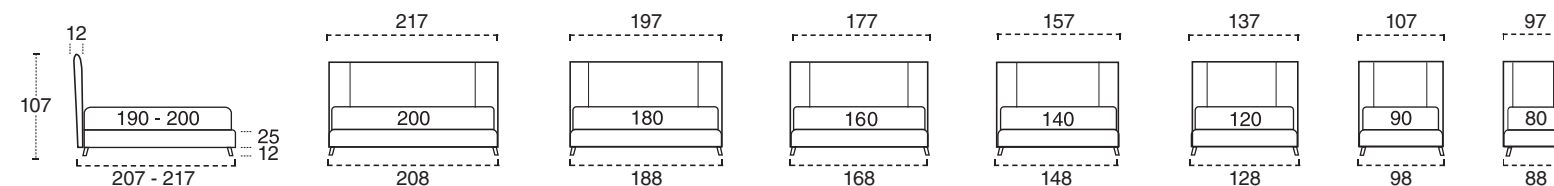

SAKURA

SAKURA H. 25 CM

<p>TESSUTO / FABRIC</p> <p>COMPLETAMENTE SFODERABILE COMPLETELY REMOVABLE COVERING</p>	<p>PELLE / LEATHER</p> <p>SOLO RING SFODERABILE ONLY BED-FRAME REMOVABLE COVERING</p>	<p>TESTATA / HEADBOARD</p> <p>STRUTTURA agglomerato di legno e multistrato di legno. IMBOTTITURA poliuretano espanso indeformabile 25kg/m³ rivestito ovatta acrilica e vellutino. STRUCTURE agglomerated wood and wood multilayer. PADDING stress resistant expanded polyurethane 25kg/m³ covered with acrylic wadding and velvet.</p>	<p>GIROLETTO / BED FRAME</p> <p>GIROLETTO VERO LEGNO FRAME IN REAL WOOD</p> <p>STRUTTURA multistrato di legno. IMBOTTITURA poliuretano espanso indeformabile 25kg/m³ rivestito vellutino acrilico. STRUCTURE wood multilayer. PADDING stress resistant expanded polyurethane 25kg/m³ covered with acrylic velvet.</p>
--	---	--	---

LAVORAZIONI GIROLETTO H. 5 / H. 10 / H. 25 / H. 30 CM / BED FRAME FINISHES H. 5 / H. 10 / H. 25 / H. 30 CM

<p>STANDARD</p> <p>GIROLETTO 0 BED FRAME 0</p>	<p>OPTIONAL</p> <p>GIROLETTO 1 BED FRAME 1</p> <p>cad. € 106</p>	<p>GIROLETTO 1 BICOLOR BED FRAME 1 BICOLOR</p> <p>cad. € 154</p>	<p>GIROLETTO 2 BED FRAME 2</p> <p>cad. € 117</p>	<p>GIROLETTO 2 BICOLOR BED FRAME 2 BICOLOR</p> <p>cad. € 165</p>	<p>GIROLETTO 3 BED FRAME 3</p> <p>cad. € 48</p>	<p>GIROLETTO 4 BED FRAME 4</p> <p>cad. € 48</p>
--	--	--	--	--	---	---