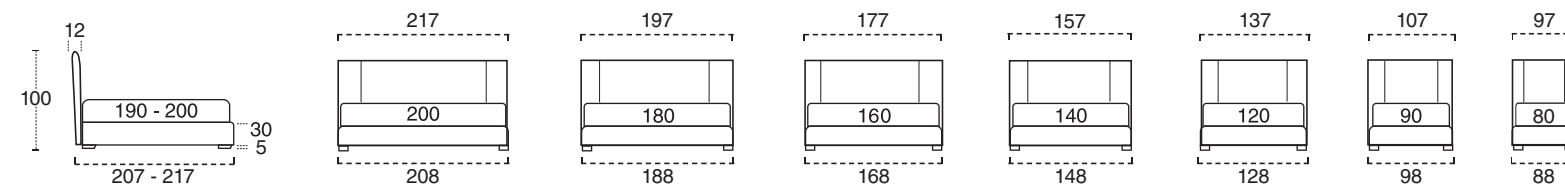

SAKURA H. 30 CM

PIEDINI PER GIROLETTO H. 30 CM / FEET FOR BED FRAME H. 30 CM

STANDARD CM. 5 LEGGNO.WOOD BLACK cad. € 10	FINITURA OPTIONAL BIANCO NATURALE	OPTIONAL N CM. 5 LEGGNO.WOOD BLACK BIANCO NATURALE cad. € 12	P CM. 5 METALLO.METAL BLACK CROMO cad. € 21	L CM. 10 METALLO.METAL GRIGIO cad. € 27	M CM. 10 LEGGNO.WOOD BLACK BIANCO NATURALE cad. € 12	C CM. 12 LEGGNO.WOOD BLACK cad. € 12	F CM. 12 LEGGNO.WOOD BLACK BIANCO NATURALE cad. € 12	FINITURA RAL SUPPLEMENTARE PER TUTTI I PIEDI OPTIONAL FOR ALL FEET cad. € 24